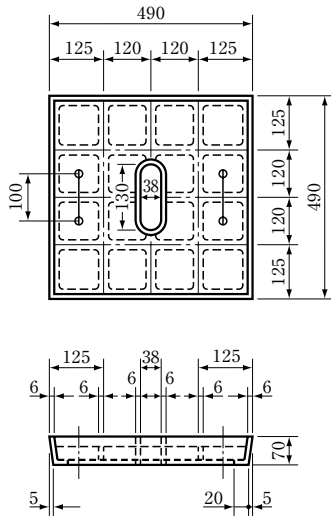

U形用集水ます

最大三方向からU形が取付出来ます。

U形集水ます

(単位 ㎓/m)

コード番号	呼び名	寸法	質量(kg)
23033	集水ますふた	490×490× 70	48
23035	集水ます縁塊	640×640×120	59
23037	集水ます上部側塊	640×640×450	110
23038	集水ます下部側塊	520×520×300	76
23039	集水ます底塊	520×520× 60	39

注) 集水ますふたはグレーチングの製品もあります。

U形用集水ます (組立式)

集水ますふた

装鉄製

グレーチング

集水ます縁塊

※細目タイプも出来ます。

集水ます上部側塊

集水ます下部側塊

集水ます底塊