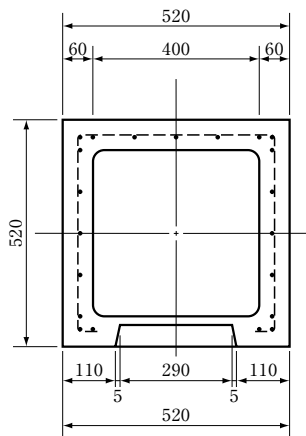

U形用集水ます

最大三方向からU形が取付出来ます。

U形集水ます

(単位 ㎓/m)

コード番号	呼び名	寸法	質量(kg)
23033	集水ますふた	490×490× 70	48
23035	集水ます縁塊	640×640×120	59
23037	集水ます上部側塊	640×640×450	110
23038	集水ます下部側塊	520×520×300	76
23039	集水ます底塊	520×520× 60	39

注) 集水ますふたはグレーチングの製品もあります。

U形用集水ます (組立式)

集水ますふた

装鉄製

グレーチング

集水ます縁塊

※細目タイプも出来ます。

集水ます上部側塊

集水ます下部側塊

集水ます底塊