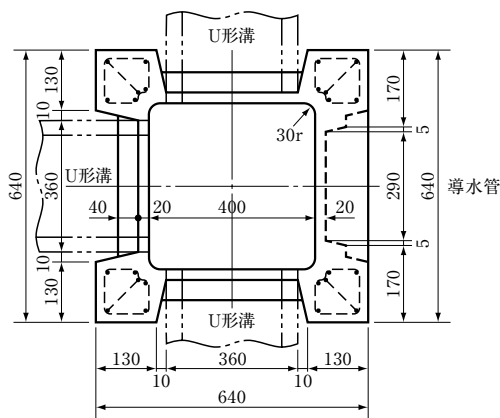

U形用集水ます

最大三方向からU形が取付出来ます。

U形集水ます

(単位 ㎓/m)

コード番号	呼び名	寸法	質量(kg)
23033	集水ますふた	490×490× 70	48
23035	集水ます縁塊	640×640×120	59
23037	集水ます上部側塊	640×640×450	110
23038	集水ます下部側塊	520×520×300	76
23039	集水ます底塊	520×520× 60	39

注) 集水ますふたはグレーチングの製品もあります。

U形用集水ます (組立式)

集水ますふた

装鉄製

グレーチング

集水ます縁塊

※細目タイプも出来ます。

集水ます上部側塊

集水ます下部側塊

集水ます底塊