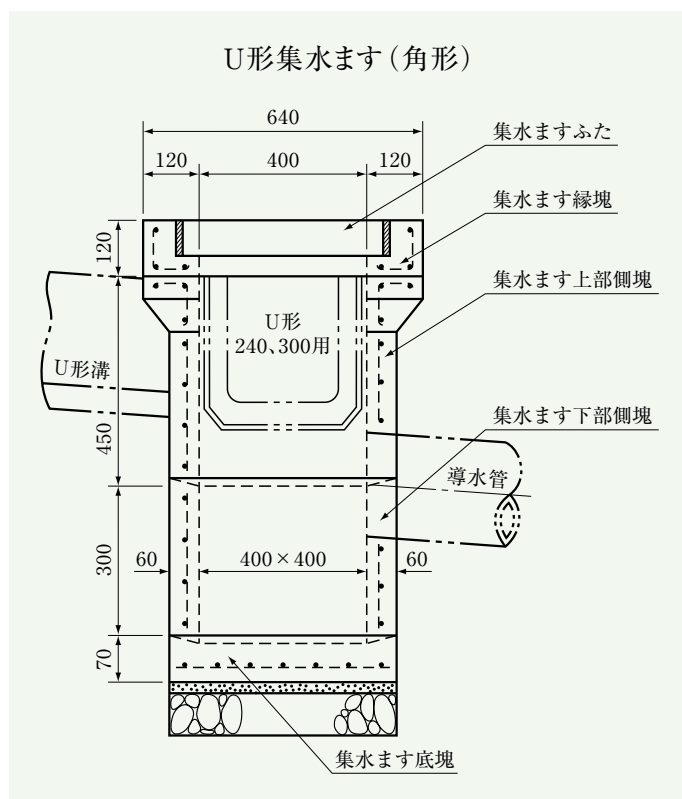

U形用集水ます

最大三方向からU形が取付出来ます。

U形集水ます

(単位 ㎓/m)

コード番号	呼び名	寸法	質量(kg)
23033	集水ますふた	490×490× 70	48
23035	集水ます縁塊	640×640×120	59
23037	集水ます上部側塊	640×640×450	110
23038	集水ます下部側塊	520×520×300	76
23039	集水ます底塊	520×520× 60	39

注) 集水ますふたはグレーチングの製品もあります。

U形用集水ます (組立式)

集水ますふた

装鉄製

グレーチング

集水ます縁塊

※細目タイプも出来ます。

集水ます上部側塊

集水ます下部側塊

集水ます底塊