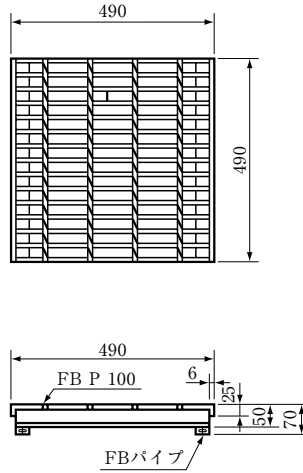

U形用集水ます

最大三方向からU形が取付出来ます。

U形集水ます

(単位 ㎓/m)

コード番号	呼び名	寸法	質量(kg)
23033	集水ますふた	490×490× 70	48
23035	集水ます縁塊	640×640×120	59
23037	集水ます上部側塊	640×640×450	110
23038	集水ます下部側塊	520×520×300	76
23039	集水ます底塊	520×520× 60	39

注) 集水ますふたはグレーチングの製品もあります。

U形用集水ます (組立式)

集水ますふた

装鉄製

グレーチング

集水ます縁塊

※細目タイプも出来ます。

集水ます上部側塊

集水ます下部側塊

集水ます底塊