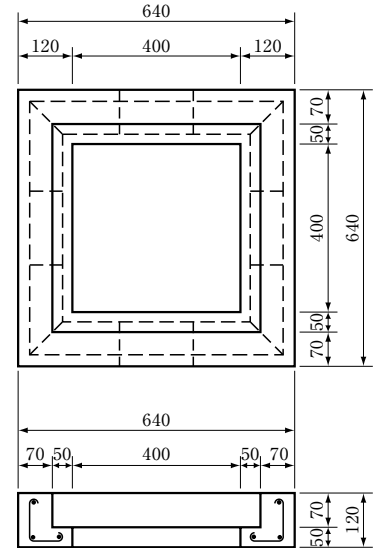

U形用集水ます

最大三方向からU形が取付出来ます。

U形集水ます

(単位 ㎓/m)

コード番号	呼び名	寸法	質量(kg)
23033	集水ますふた	490×490× 70	48
23035	集水ます縁塊	640×640×120	59
23037	集水ます上部側塊	640×640×450	110
23038	集水ます下部側塊	520×520×300	76
23039	集水ます底塊	520×520× 60	39

注) 集水ますふたはグレーチングの製品もあります。

U形用集水ます (組立式)

集水ますふた

装鉄製

グレーチング

集水ます縁塊

※細目タイプも出来ます。

集水ます上部側塊

集水ます下部側塊

集水ます底塊