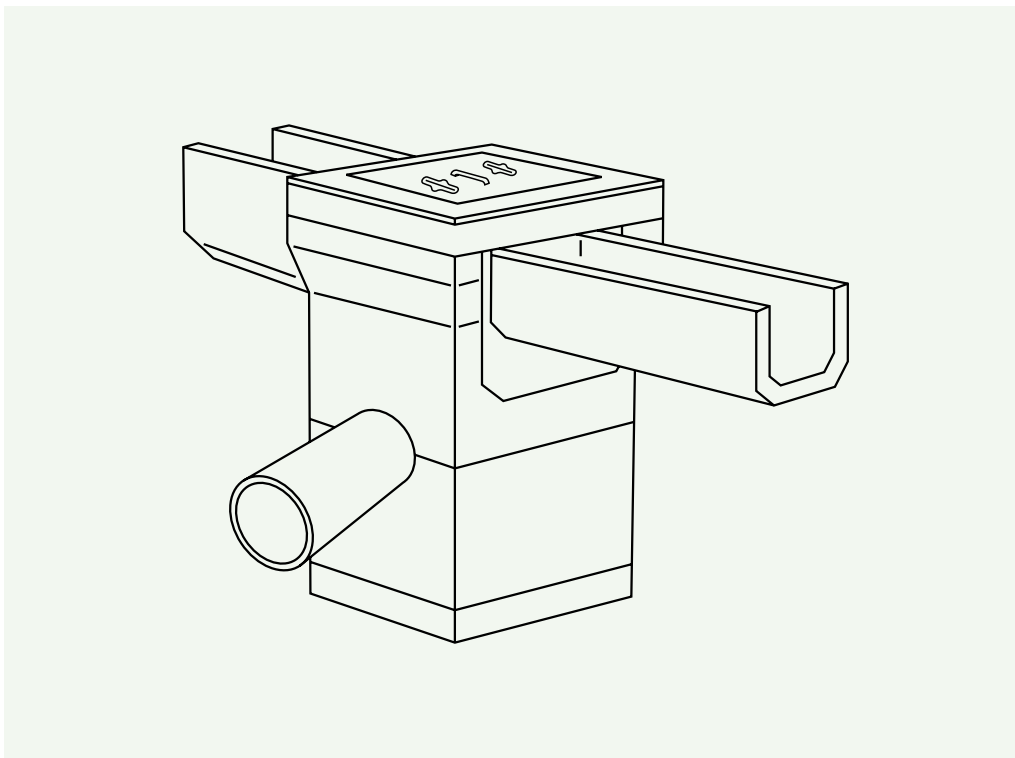

U形用集水ます

最大三方向からU形が取付出来ます。

U形集水ます

(単位 ㎓/m)

コード番号	呼び名	寸法	質量(kg)
23033	集水ますふた	490×490× 70	48
23035	集水ます縁塊	640×640×120	59
23037	集水ます上部側塊	640×640×450	110
23038	集水ます下部側塊	520×520×300	76
23039	集水ます底塊	520×520× 60	39

注) 集水ますふたはグレーチングの製品もあります。

U形用集水ます (組立式)

集水ますふた

装鉄製

グレーチング

集水ます縁塊

※細目タイプも出来ます。

集水ます上部側塊

集水ます下部側塊

集水ます底塊